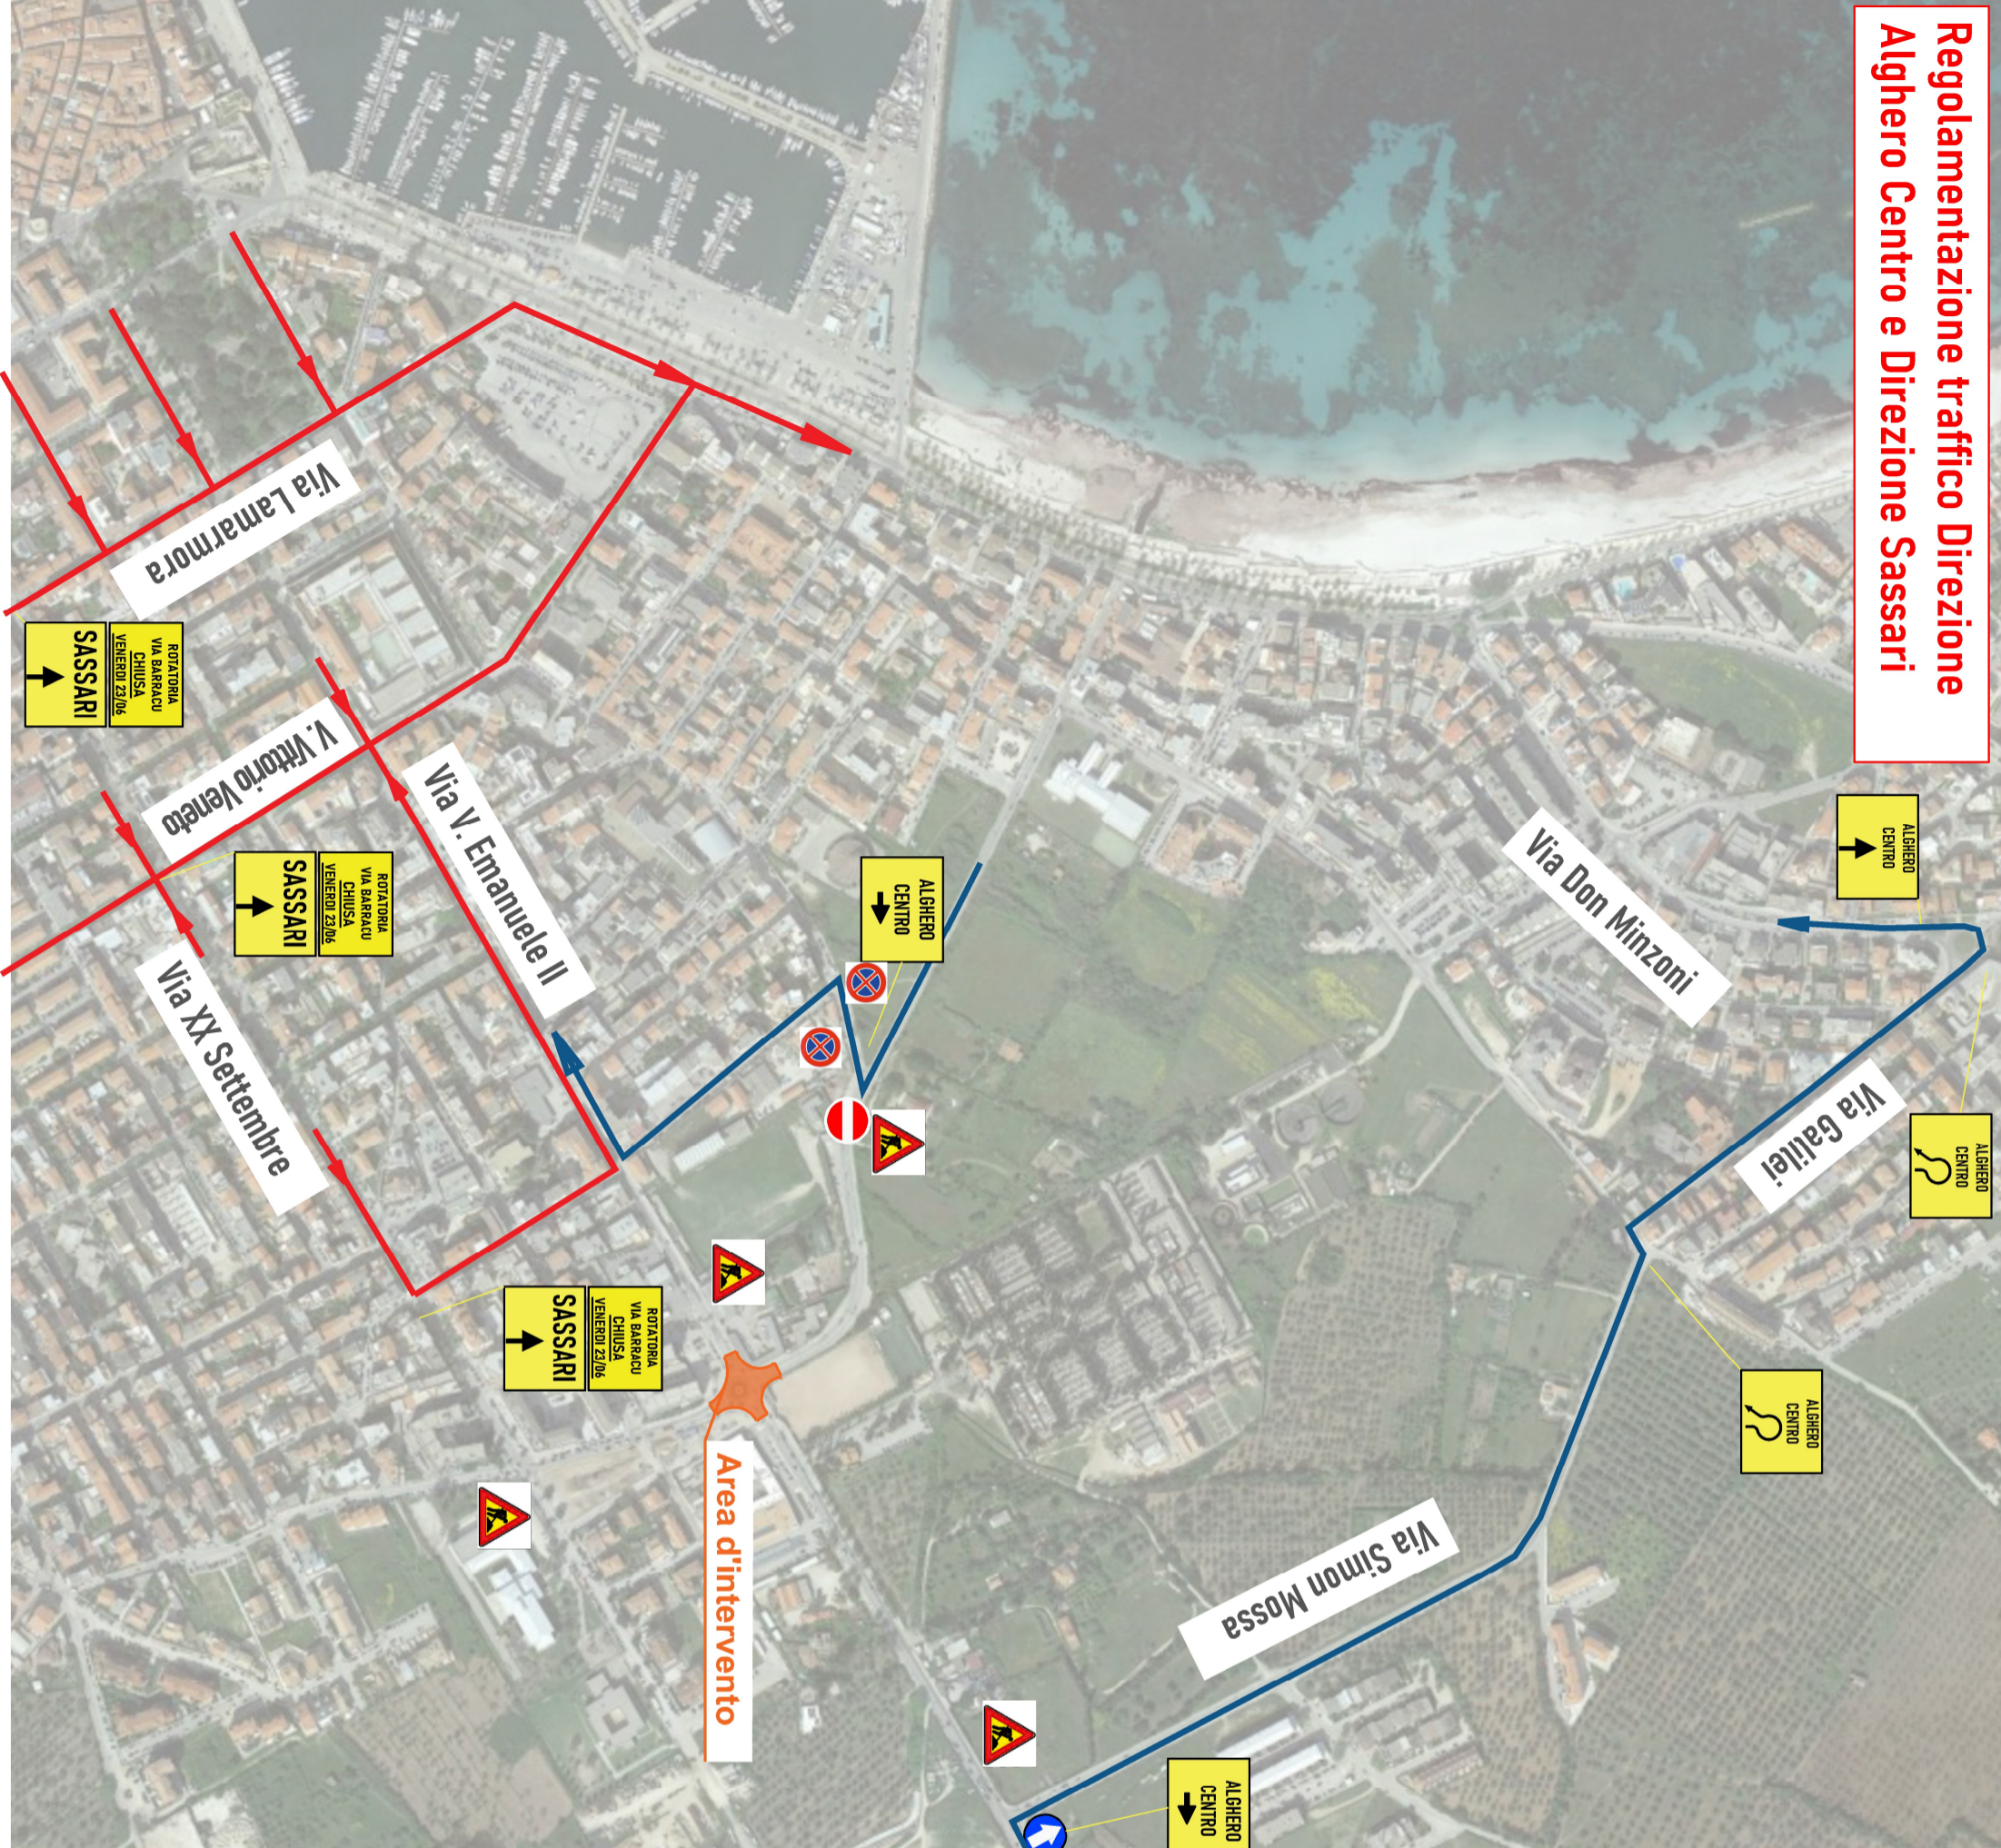

Regolamentazione traffico Direzione Sassari

Key Plan

Legenda

- Traffico direzione Sassari
- Traffico direzione Alghero Centro

LAVORI DI REALIZZAZIONE PARCHEGGIO E RIQUALIFICAZIONE URBANA PIAZZALE "AREA DON BOSCO – MARIOTTI"

SINDACO Mario Conoci
ASSESSORE Antonello Peru
DIRIGENTE Ing. Giovanni Luca Balzano

COMMITTENTE Comune di Alghero
R.U.P. Geom. Franco Cherchi
PROGETTISTA Arch. Stefano Govoni

Tavola 1 - Planimetria interruzione del traffico per la giornata del 23.06.2023